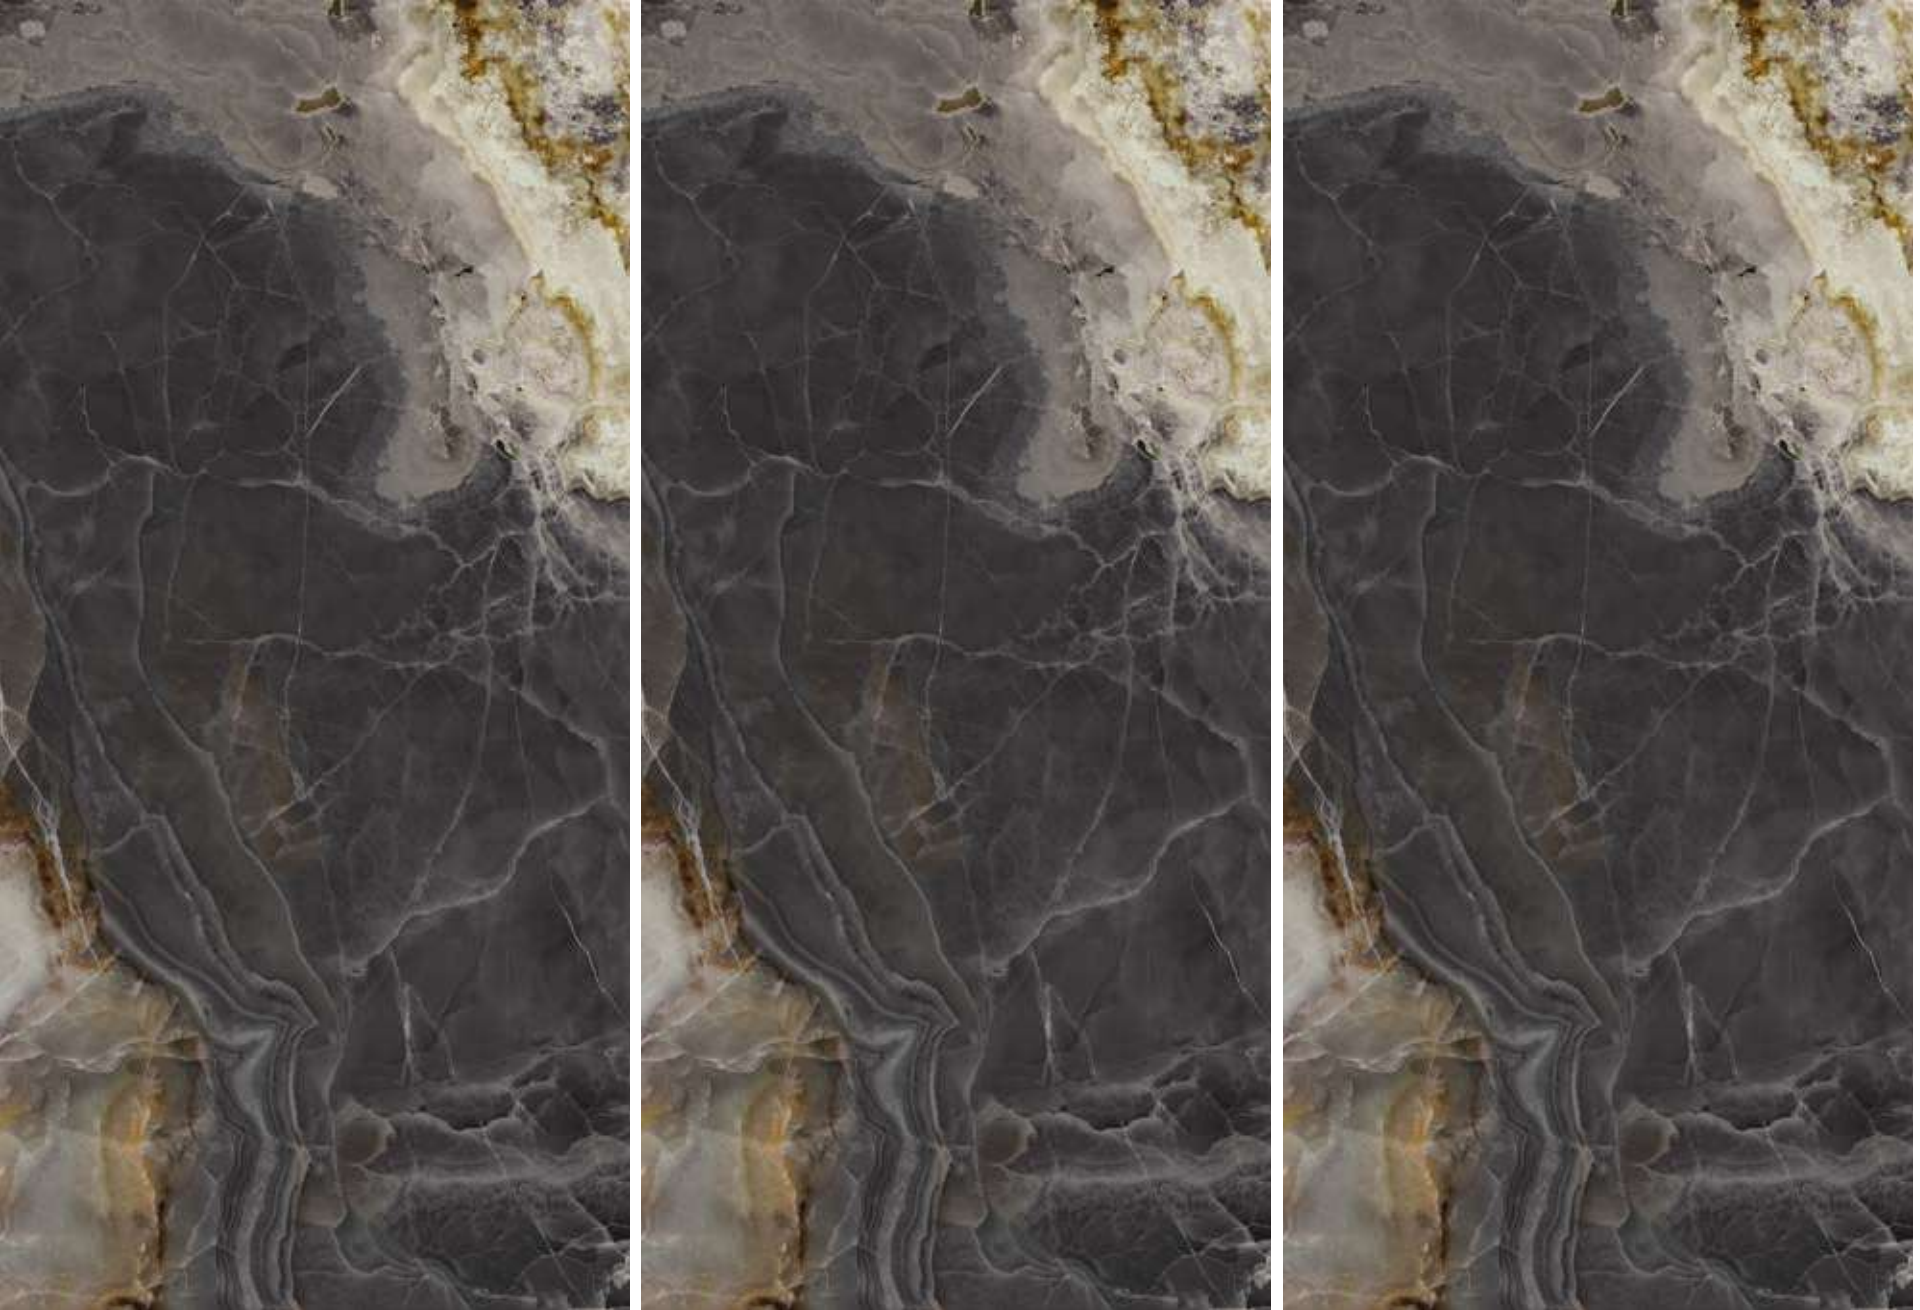

FULL LAPPATO

LAPPATO MATT

NATURALE