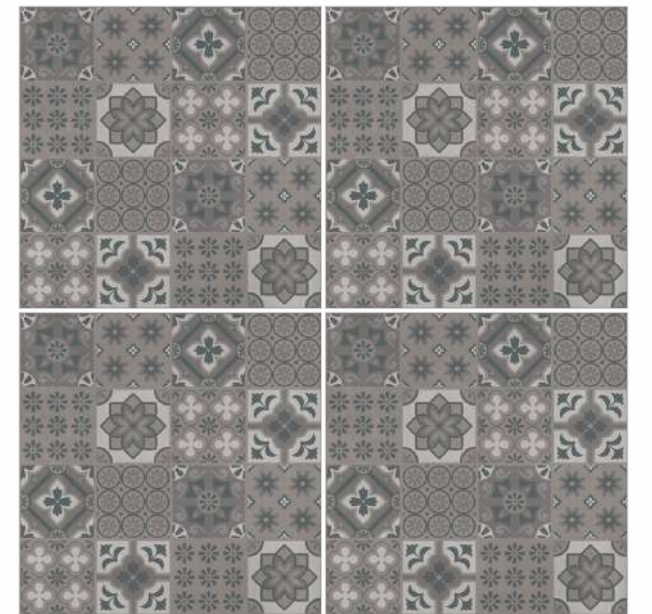

ARTO FOLK

ARTO MILANO

ARTO LINO

ARTO GREDOS

Size - **60x60cm**
Surface - **Matt**
Thickness - **9mm**

TERRA DURO COLLECTION

Floor **Bronco Strepo**
Size **60x60cm**
Surface **Matt**

WAVY OAK