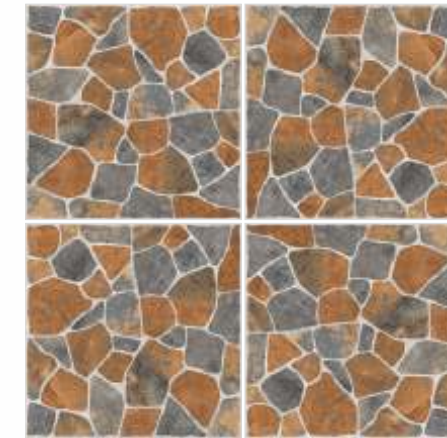

OUTDOOR FLOOR TILES

Surface - Matt
Thickness - 9.3mm

RD 1063

RD 1066

RD 1064

RD 1067

RD 1065

RD 1068