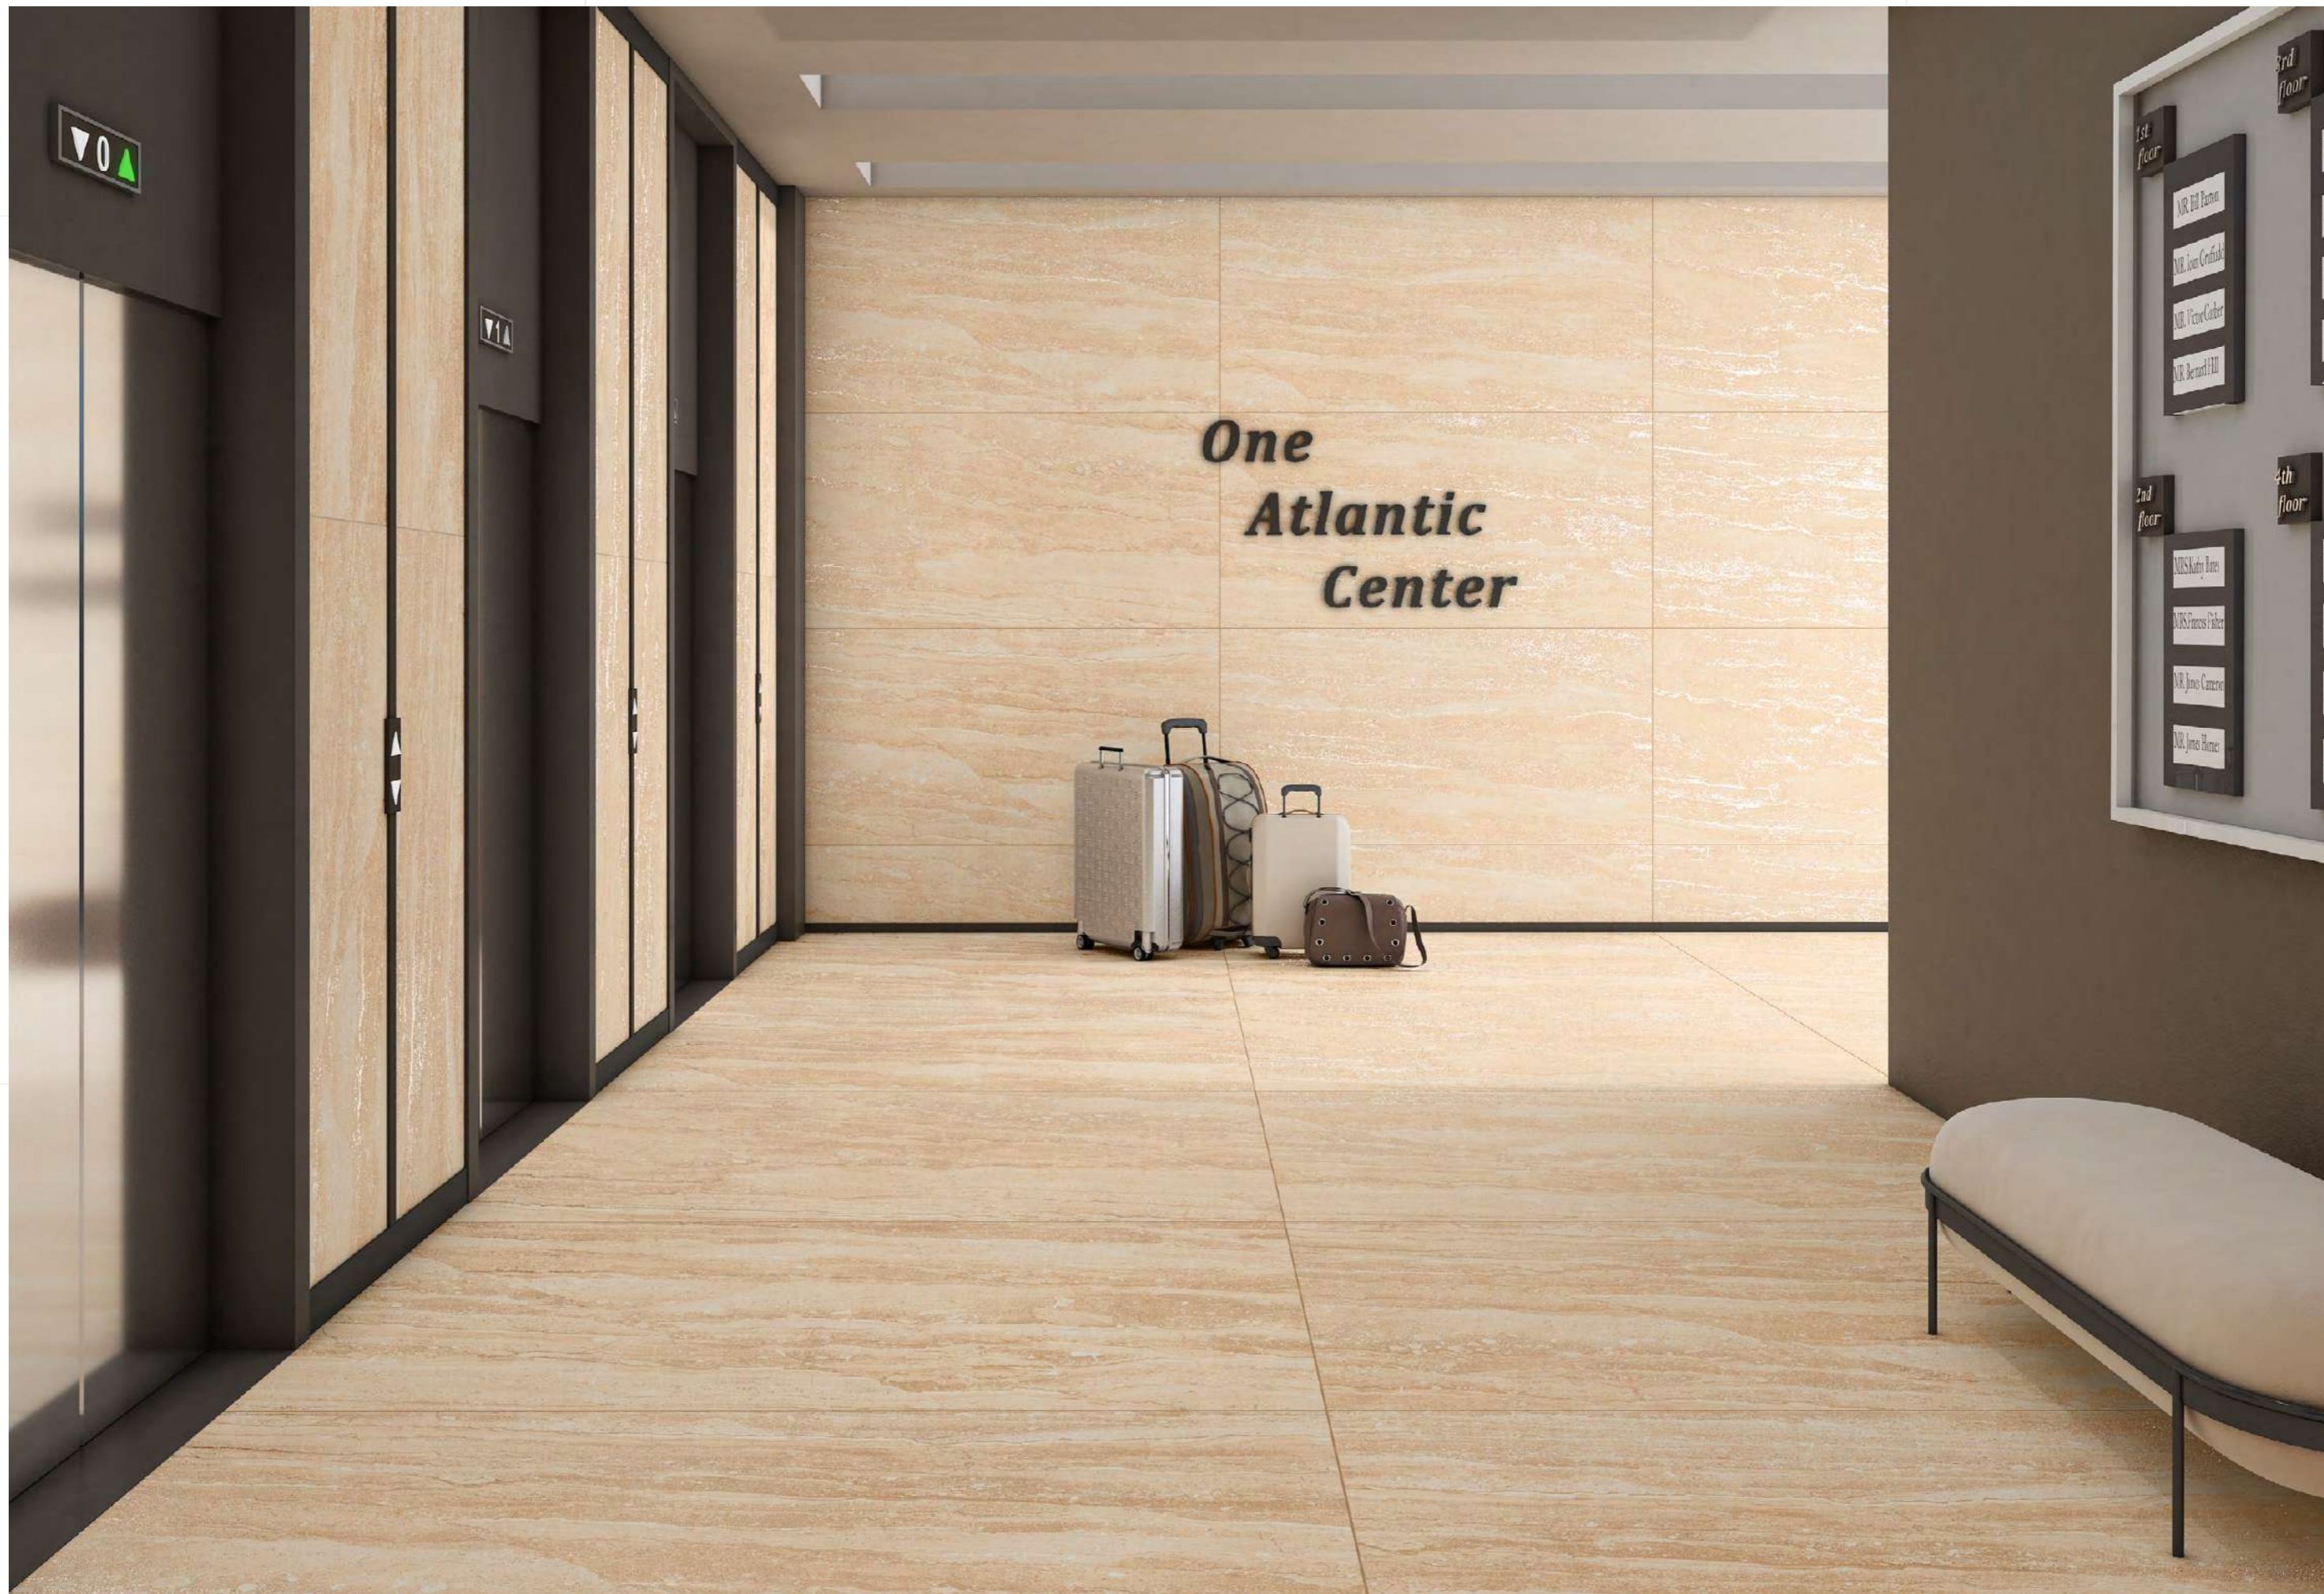

**One
Atlantic
Center**

- 1st floor
  - MR. El Paso
  - MR. Jose G. G. G.
  - MR. Victor C. C.
  - MR. Bernard Hill
- 2nd floor
  - MRS. Kathy L. L.
  - MRS. Frances F. F.
  - MR. James C. C.
  - MRS. James H. H.
- 4th floor
  - MR. El Paso
  - MR. Jose G. G. G.
  - MR. Victor C. C.
  - MR. Bernard Hill