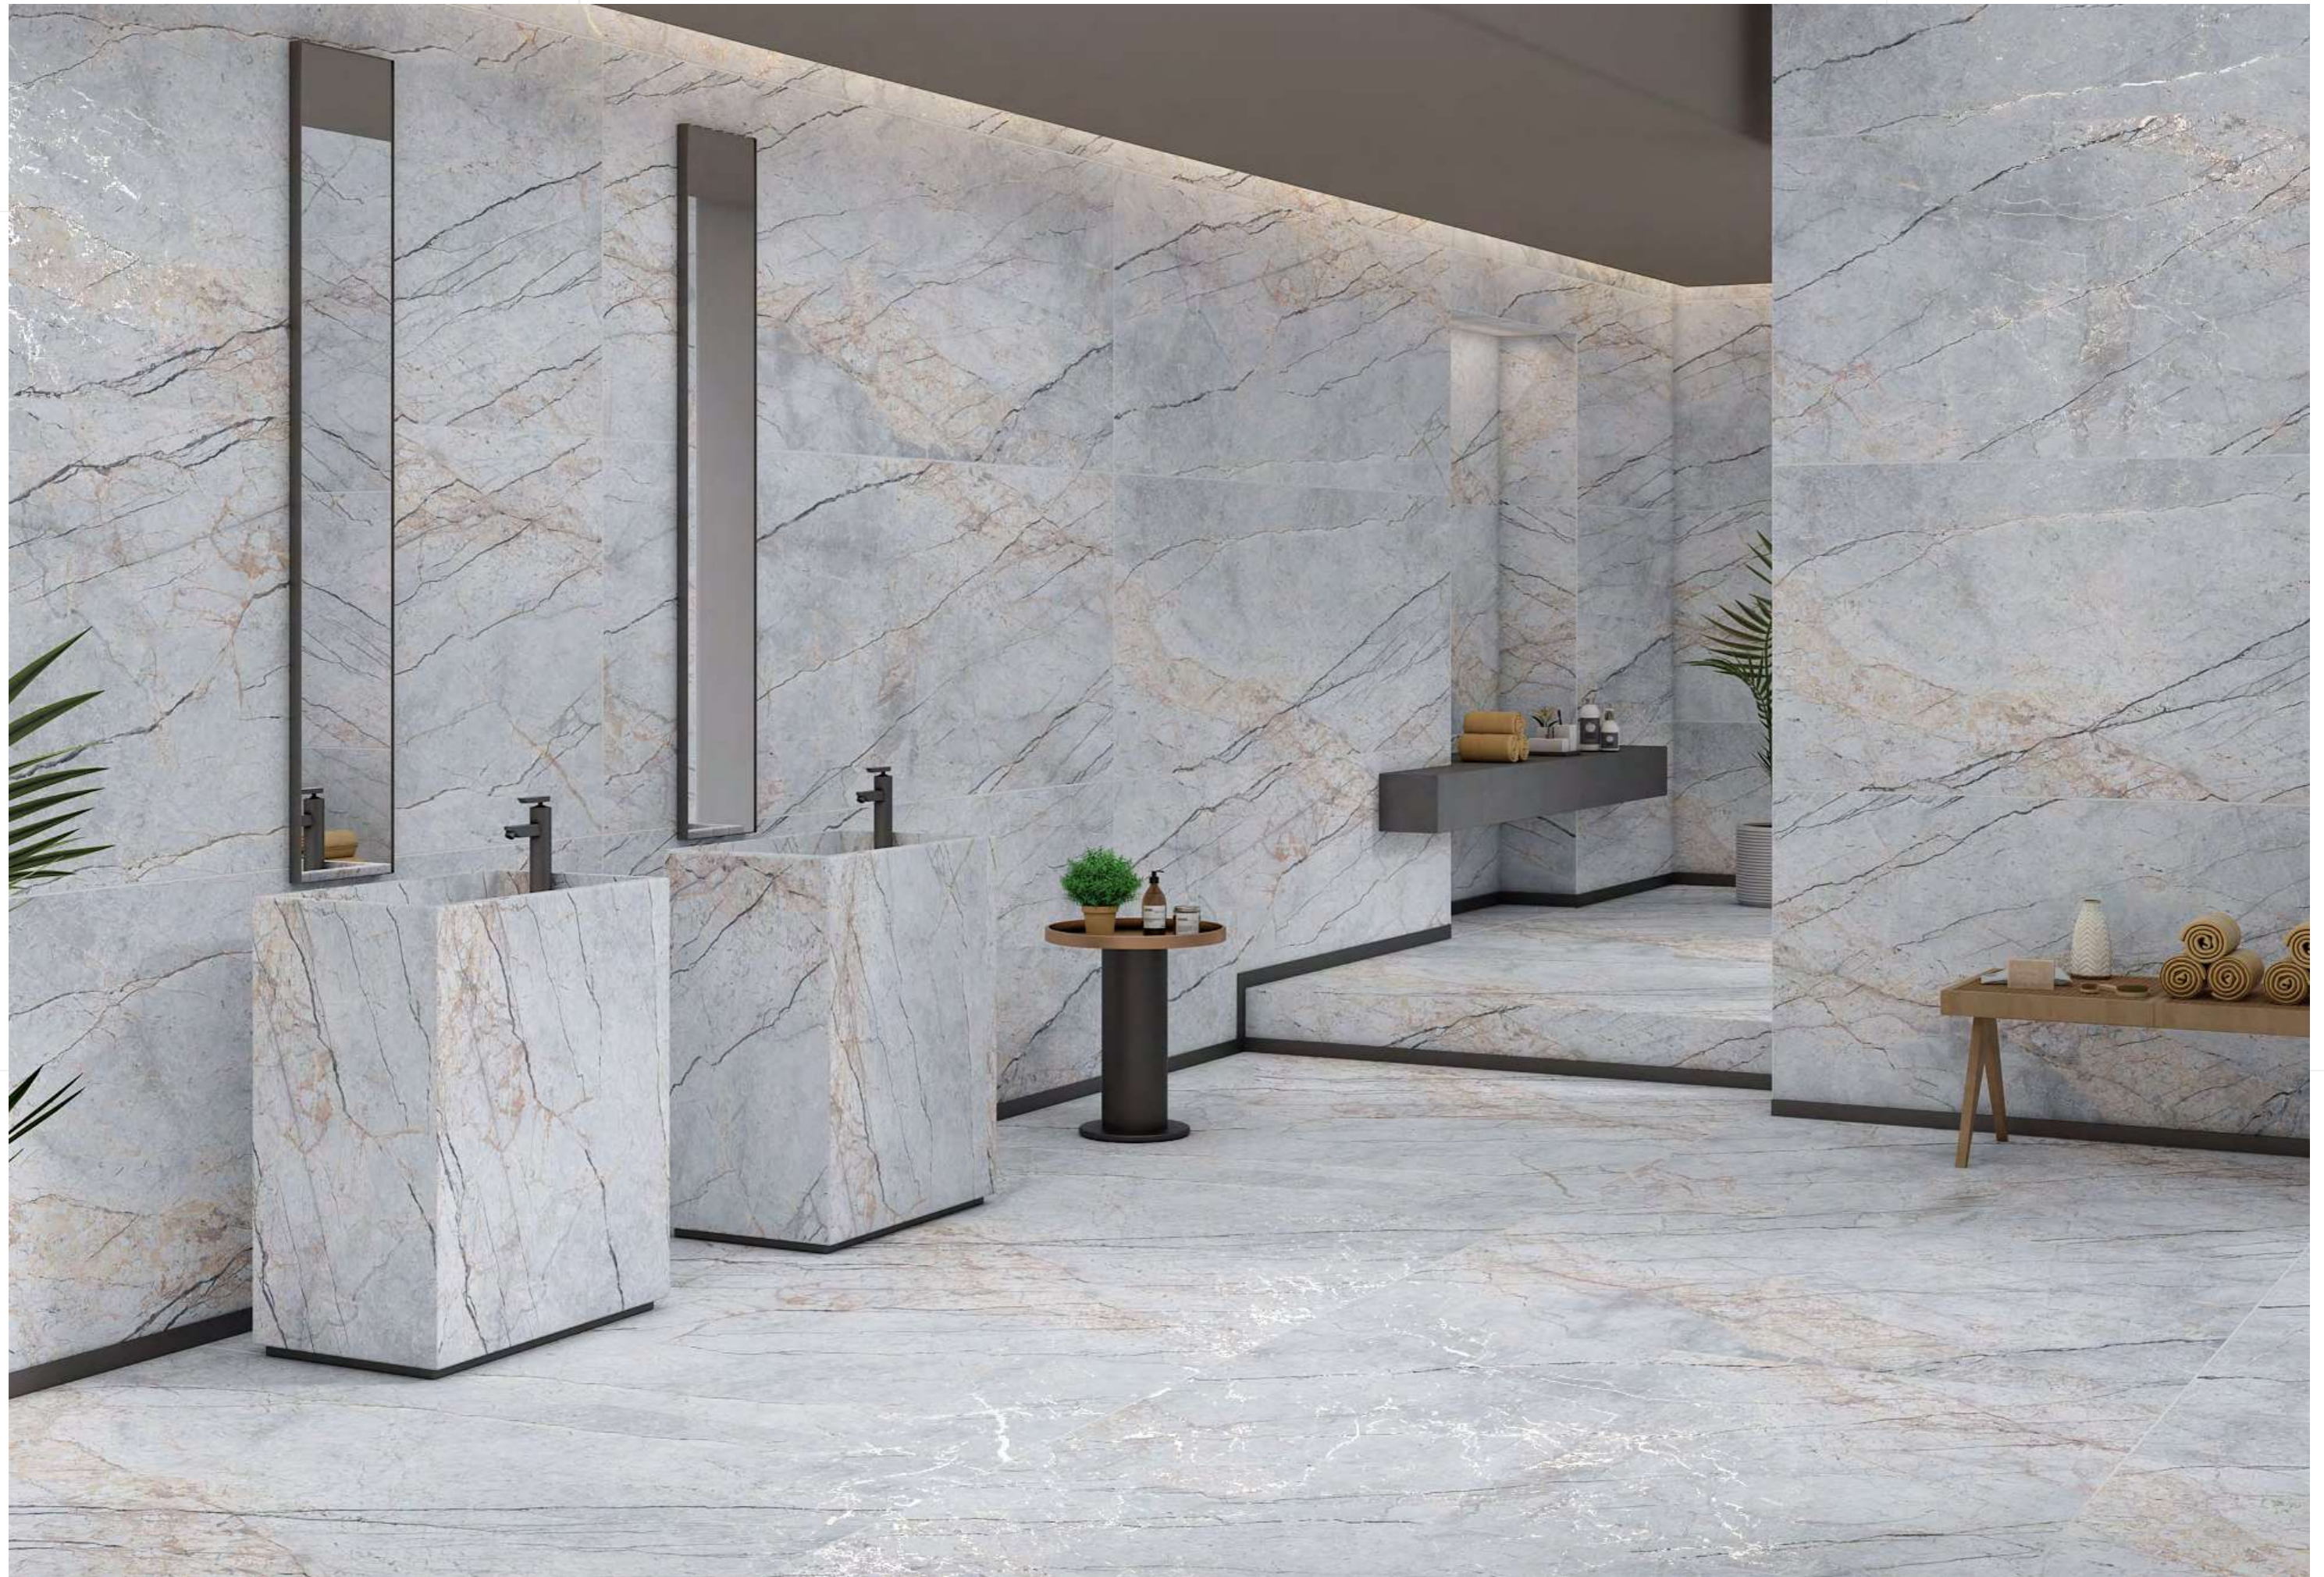

# ***ROCK FIRRADO FASCO BEIGE***

**800x1600 mm  
Carving**

**04 - Random**

Touch for Virtual

**BOFFO**<sup>®</sup>  
— ADORABLE SURFACES —