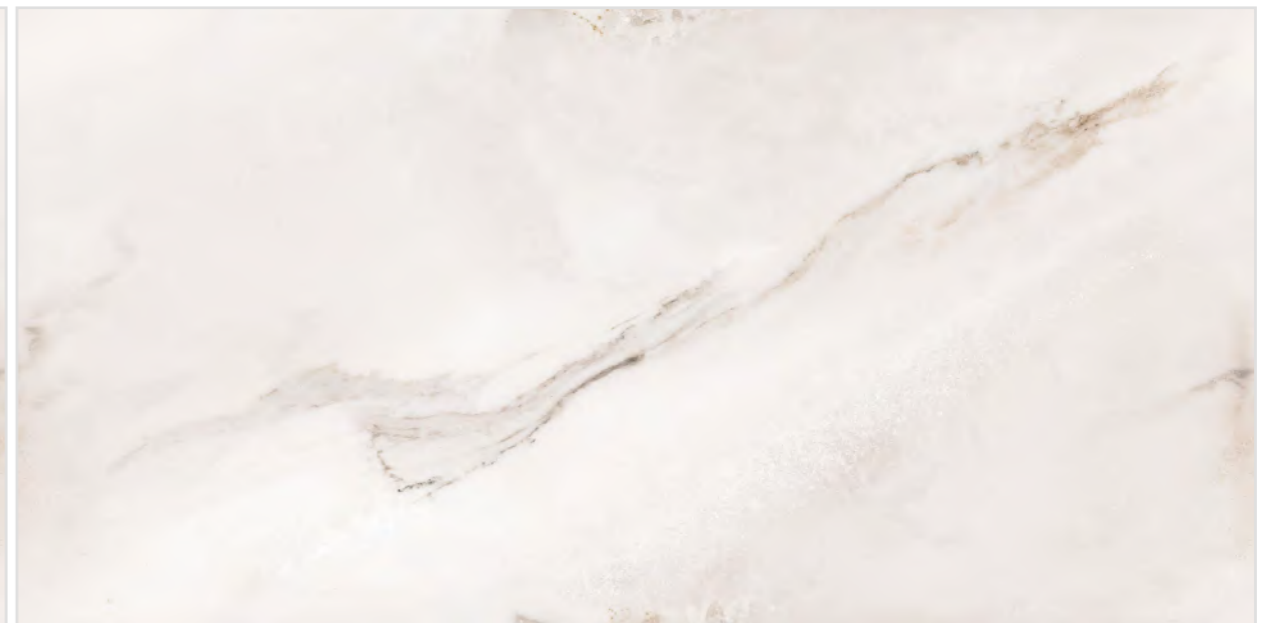

**ULTRA ONYX**

**ULTRA ONYX**

Size :  
800x1600mm

Finish :  
Glossy-Endless

Thickness :  
09mm

Random :  
04