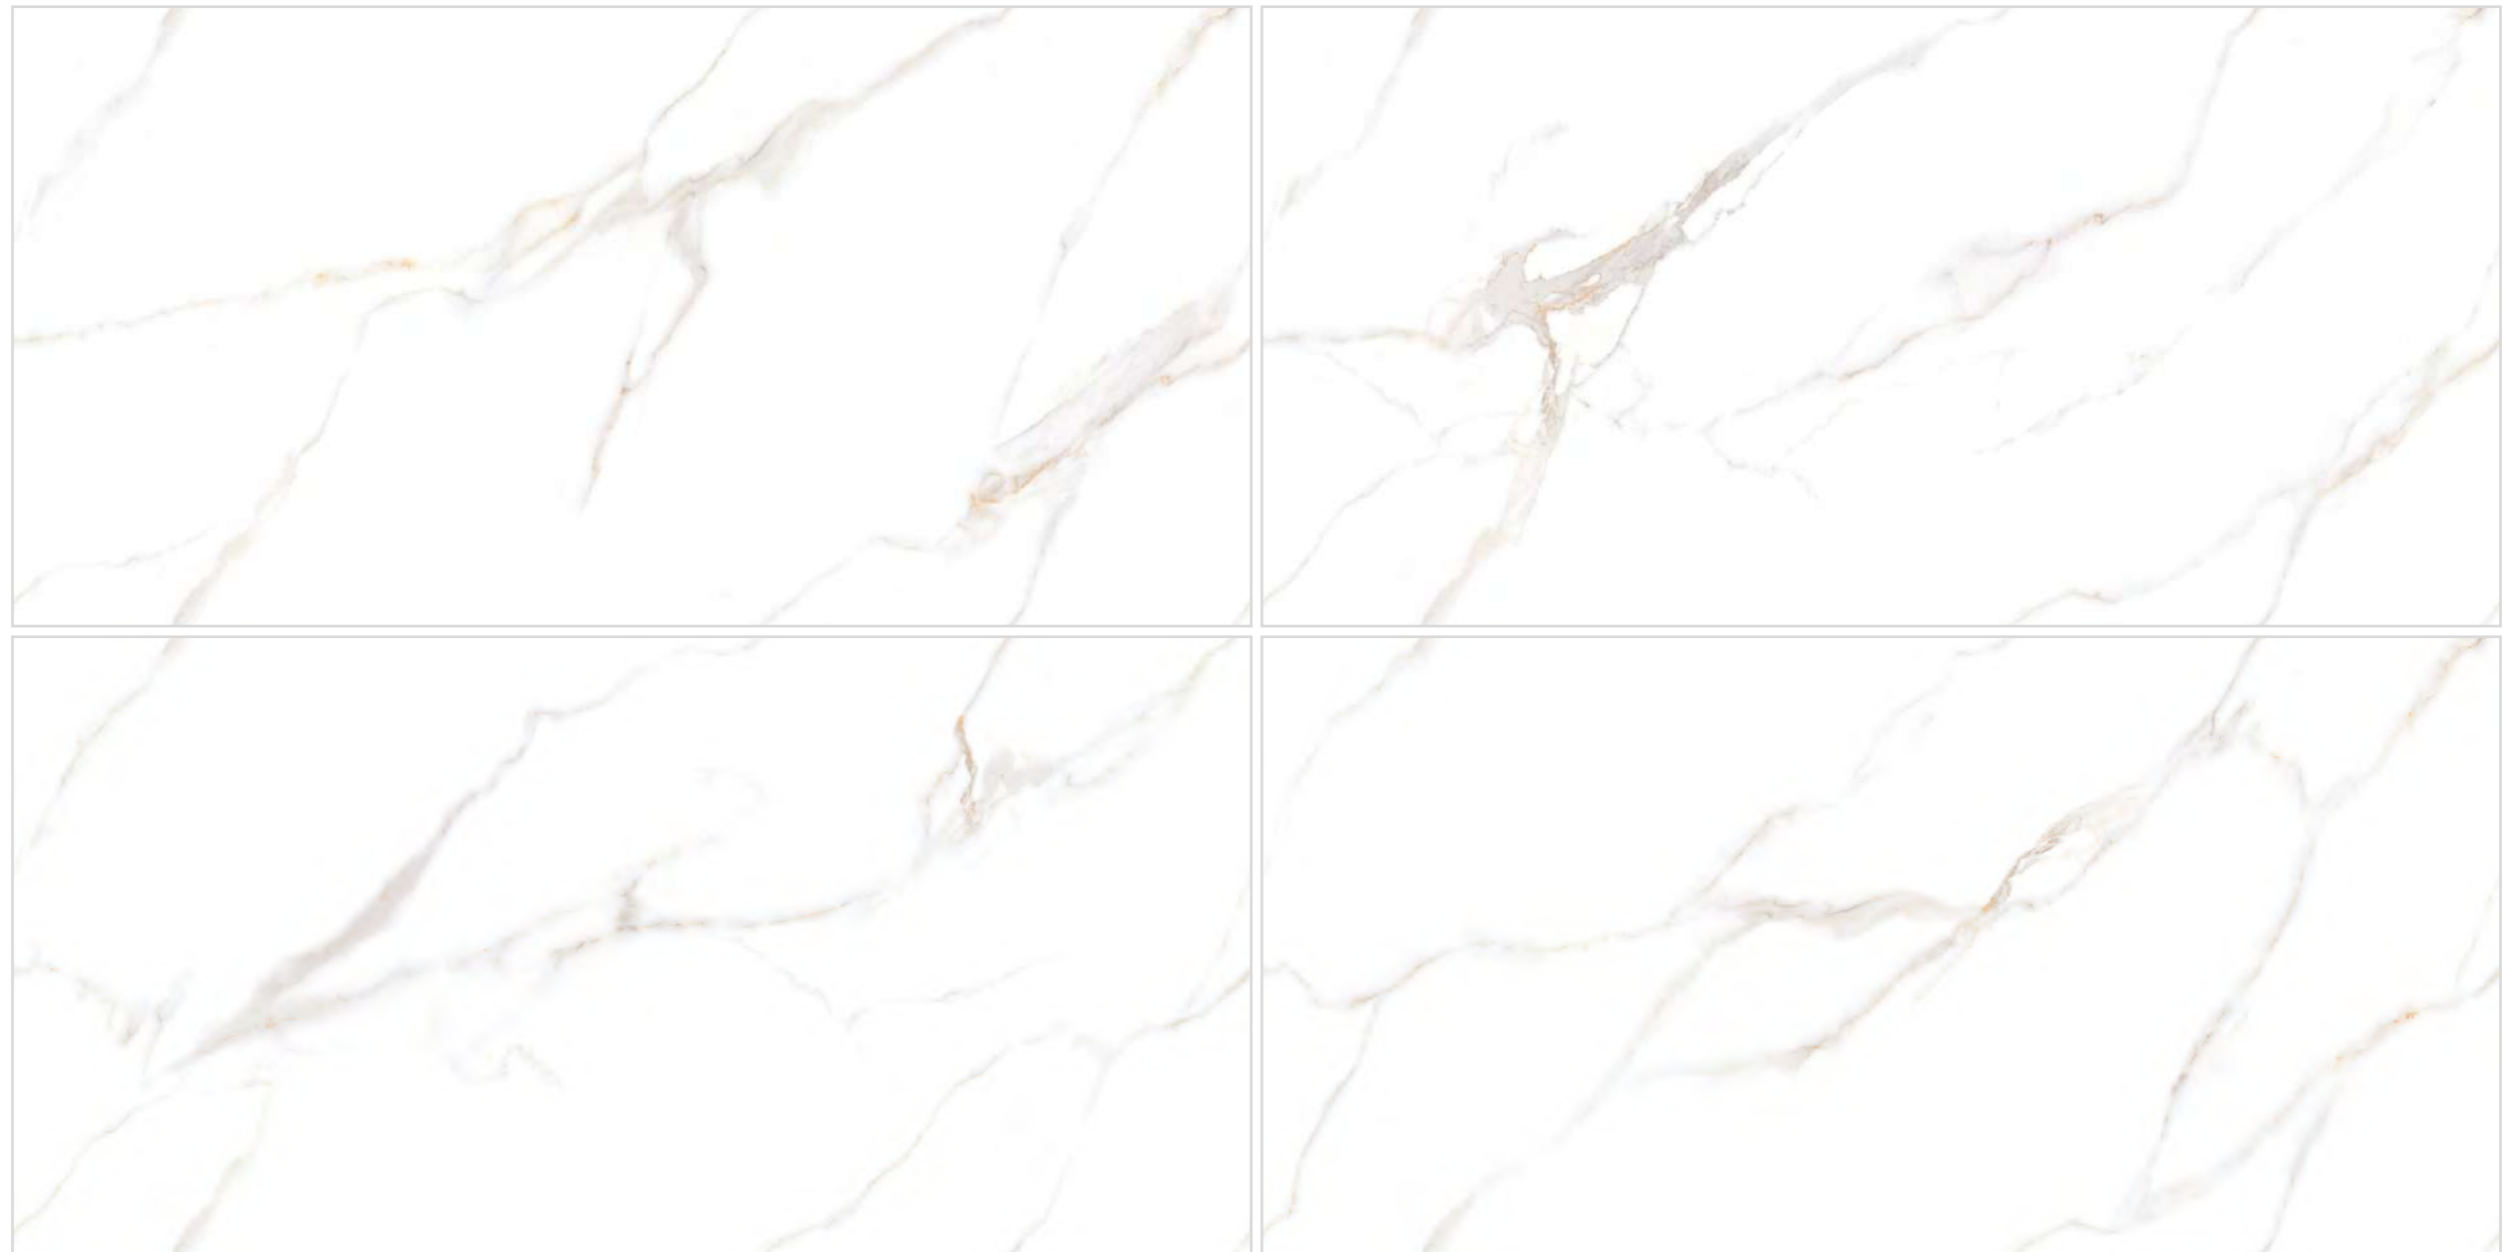

STATUARIO MULTI

Size :
800x1600mm

Finish :
Glossy-Endless

Thickness :
09mm

Random :
04