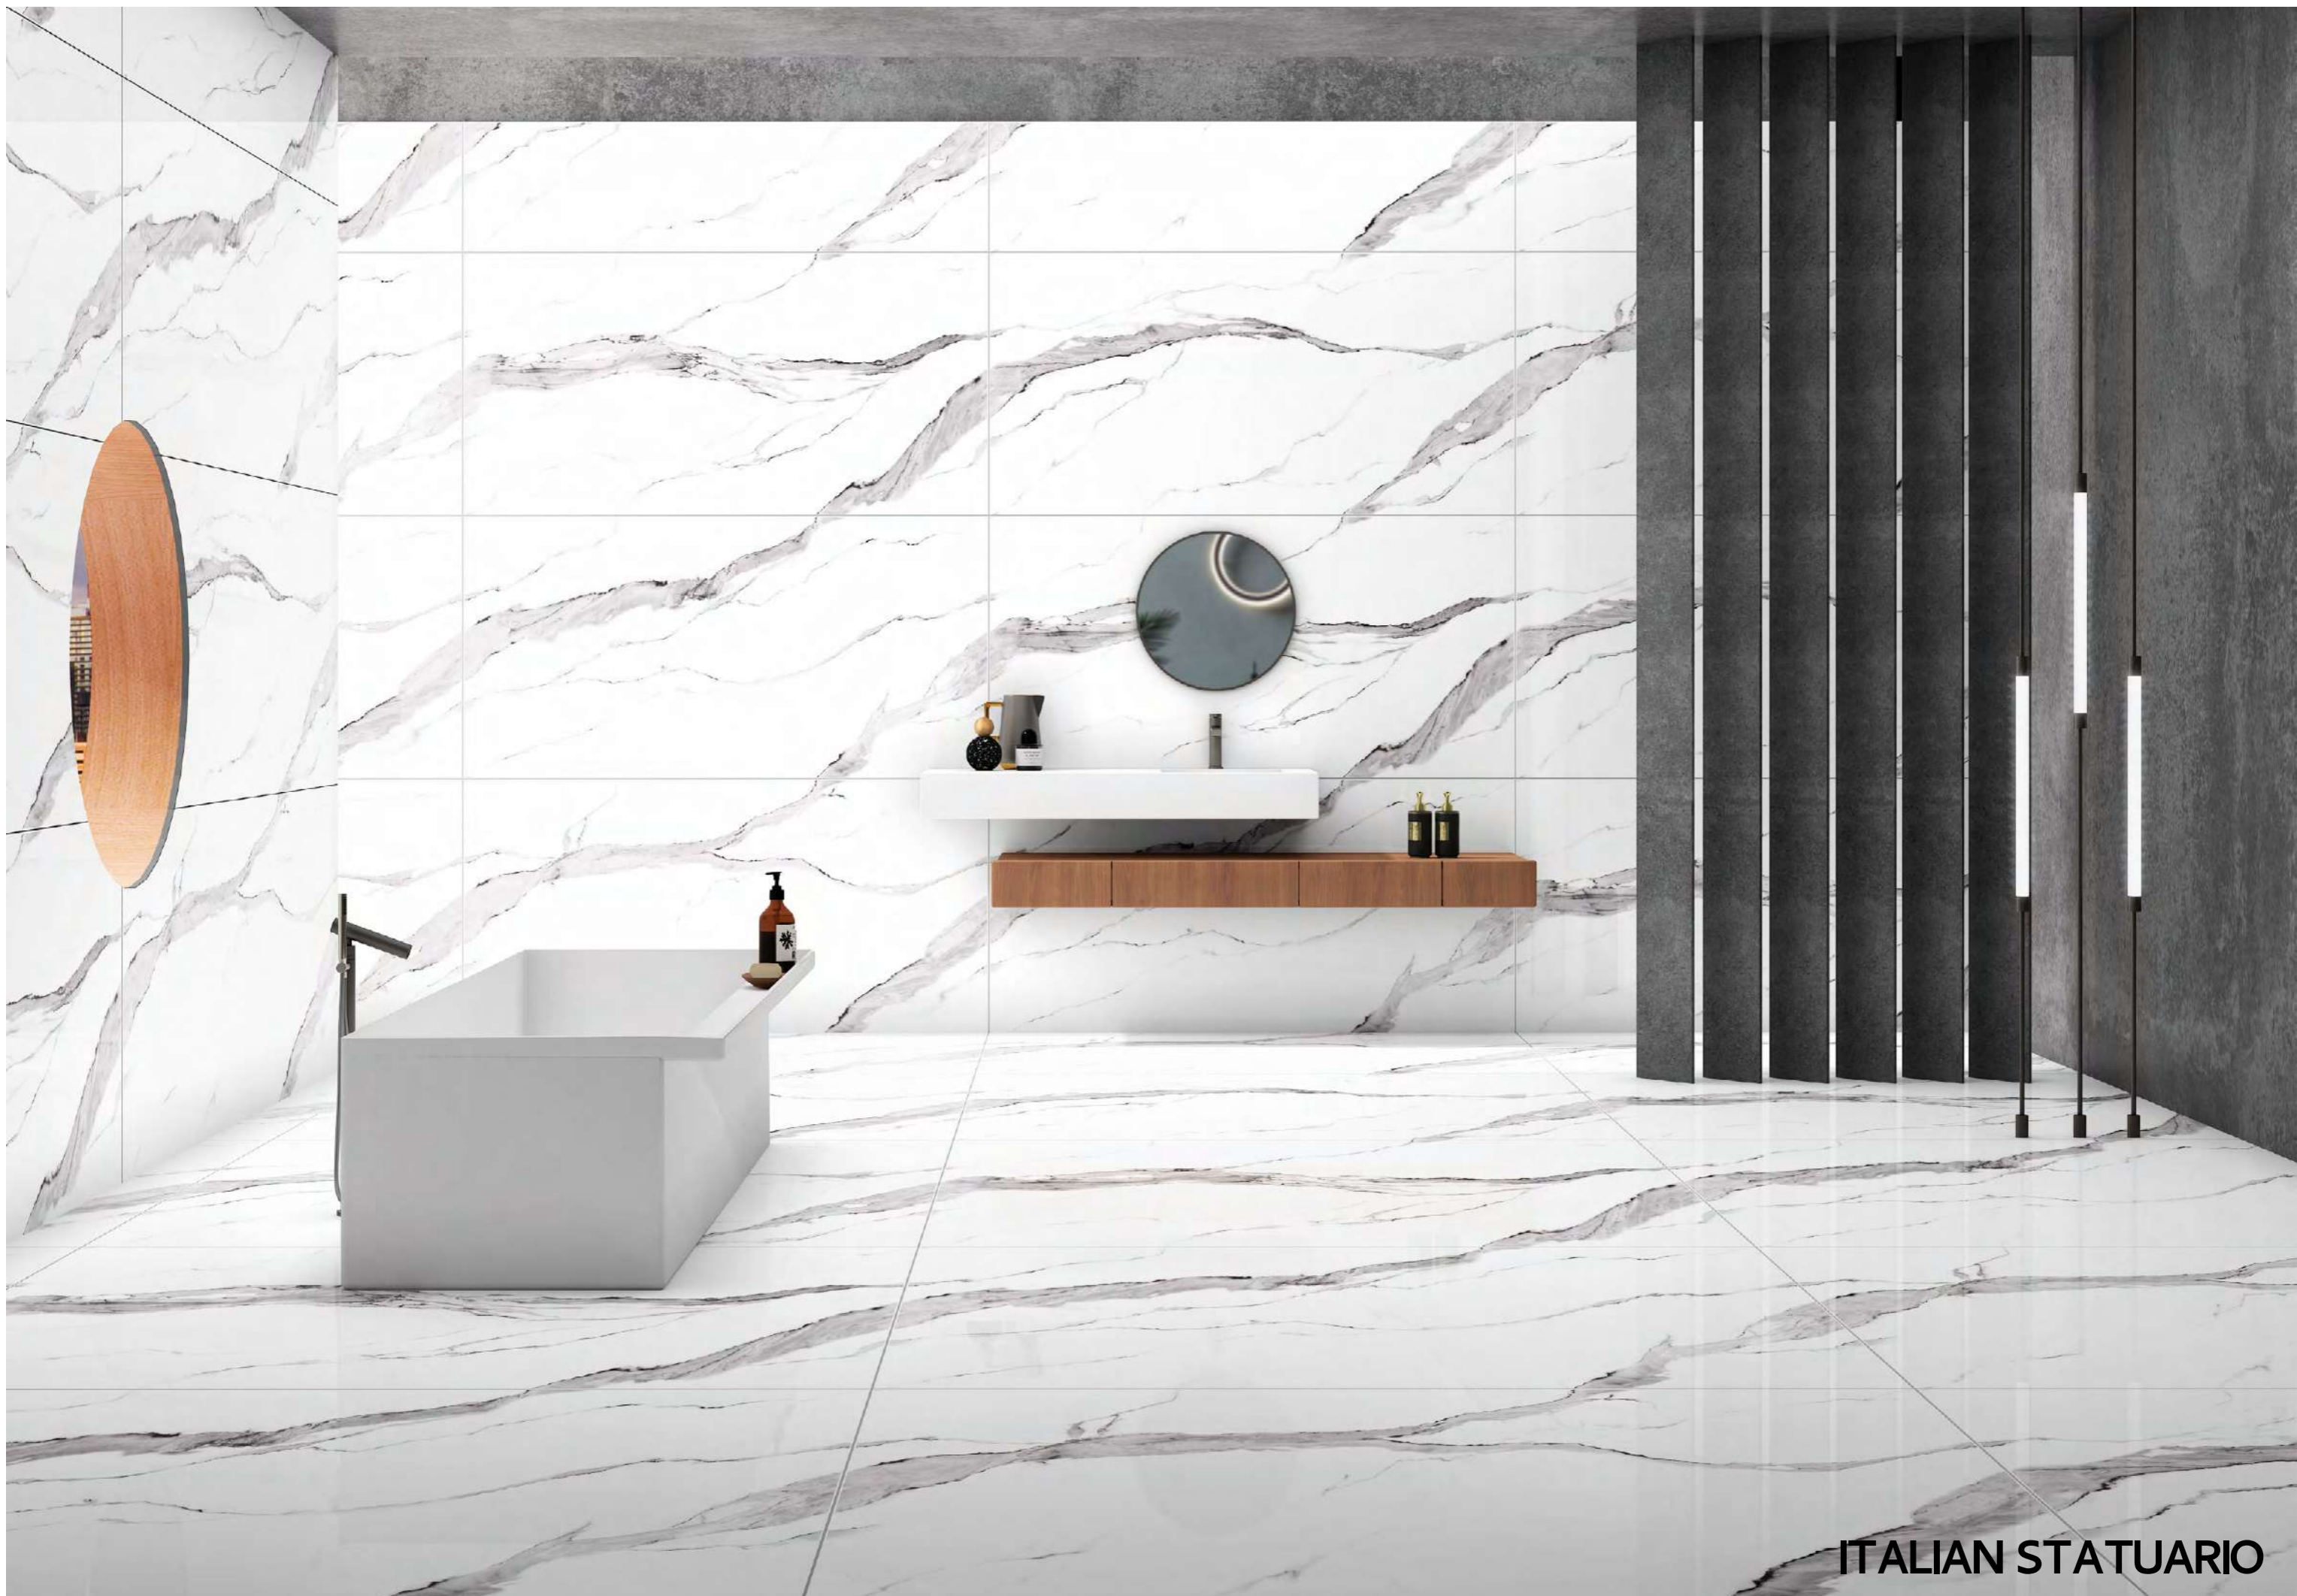

**GROSERO BEIGE**

**GROSERO BEIGE**

Size :  
800x1600mm

Finish :  
Glossy-Endless

Thickness :  
09mm

Random :  
04

ITALIAN STATUARIO

**ITALIAN STATUARIO**