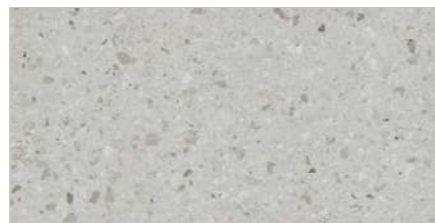

800x1600mm

CALACATTA ORO

CALACATTA SUPREME

CALLIZA BIANCO

CALLIZA GREY

CALLIZA PEANUT

CANYON BIANCO

CEPPO DI BEIGE