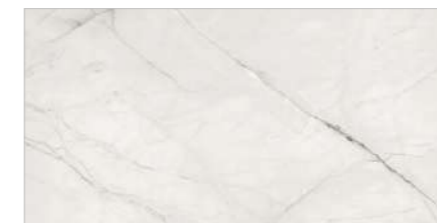

PULIDO BIANCO

PULIDO TAUPE

RAGNAROCK COBALT

RAGNAROCK DARK

STATUARIO NARROW

VENICE GREY

TIFFON VERDE

TWILIGHT BIANCO