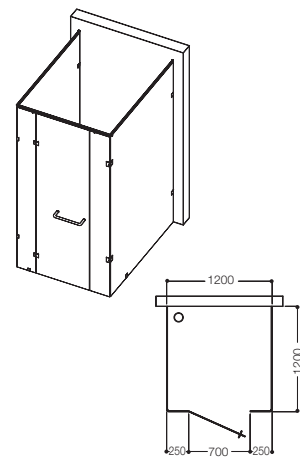

Version available in