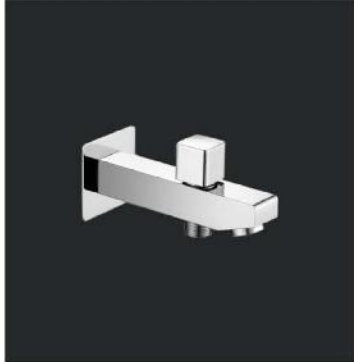

28088
ABS Wall Hook
MRP : ₹ 120/-

Spouts

1158
Brass Button Spout
MRP : ₹ 2,200/-

1167
Brass Button Spout
MRP : ₹ 3,500/-

1415
Brass Button Spout
MRP : ₹ 4,200/-

1412
Brass Button Spout
MRP : ₹ 4,050/-

1402
Brass Button Spout
MRP : ₹ 4,050/-